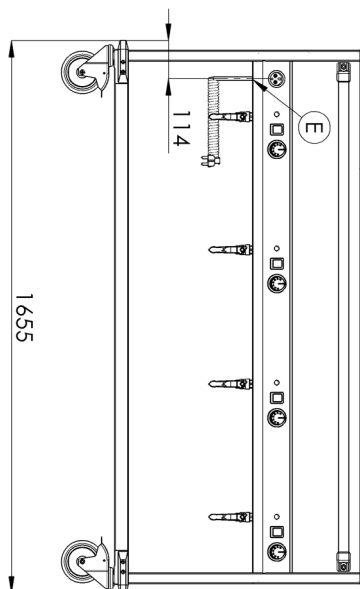

Technický list

Technický výkres

Vodní lázeň pojízdná elektrická GN 4-1/1 ovládání na delší straně s deskou

Model	Sap kód	0000079
BMPD 4120	Skupina artiklů	Vařiče těstovin a vodní lázně