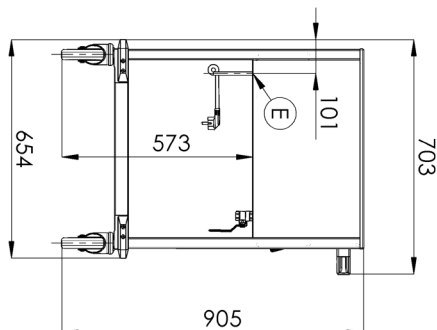

Technický list

Technický výkres

Vodní lázeň pojízdná elektrická GN 4-1/1 ovládání na delší straně s deskou

Model	Sap kód	0000079
BMPD 4120	Skupina artiklů	Vařiče těstovin a vodní lázně